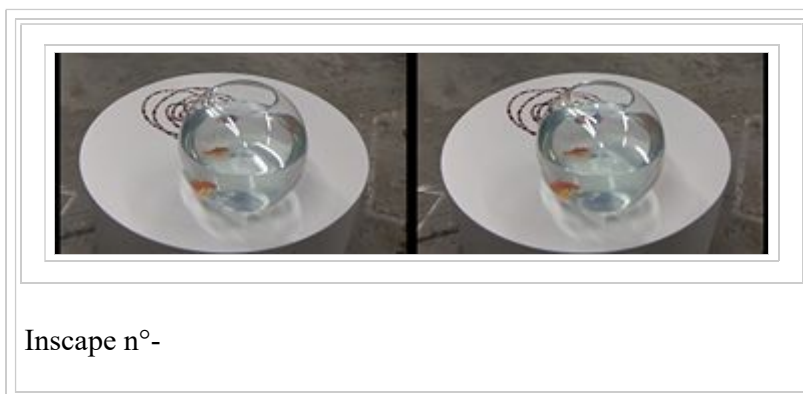

** Cliquer sur une image pour l'agrandir !*

Installation de Mathieu Mercier, Fabrique des œillets, janvier 2012

Animaux fantastiques, structures en osier et papier d'Aï Weiwei présentées au Bon Marché, du 16 janvier au 20 février 2016 (anaglyphes en noir et blanc)