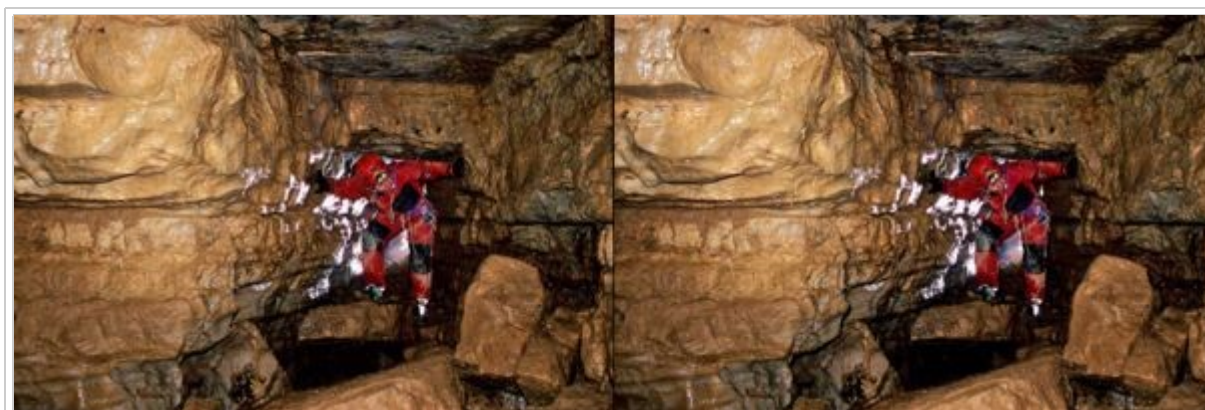

Très vite, un boyau où il faut ramper sur quelques mètres, bientôt un puits de 15 mètres et nous voilà dans une galerie où les merveilles s'enchaînent.

Peut-être un tremblement de terre ? On ne sait pas, mais un évènement a cassé cette concrétion que Cyrille contemple aujourd'hui.

Serait-ce un coulis de Chantilly ?.

Mais qu'y a t-il tout au fond ?.

Cyrille est dans une géode au dessus de la galerie principale. Cet endroit est un ancien affluent

aujourd'hui comblé de concrétions.

Cette cascade pétrifiée a été bâtie par l'eau pendant plusieurs millénaires. Mais chaque seconde fut précieuse pour que le carbonate de calcium puisse se déposer.

La remontée de ce puits de 15 mètres nous permet de rejoindre la surface.

La forêt de la Loubière est remplie de mystères. Nous voici au scialet des Joufflus, petit gouffre d'une centaine de mètre où les concrétions abondent. Cécile descend le 2° puit d'une profondeur de 26 mètres...

... tandis que Mathilde regarde dans la concrétion.

Le scialet Michelier s'ouvre au milieu du val de Vassieux. Son entrée plus qu'étonnante nous fait pénétrer

par une courte série de puits dans une galerie haute dont on voit ici l'accès