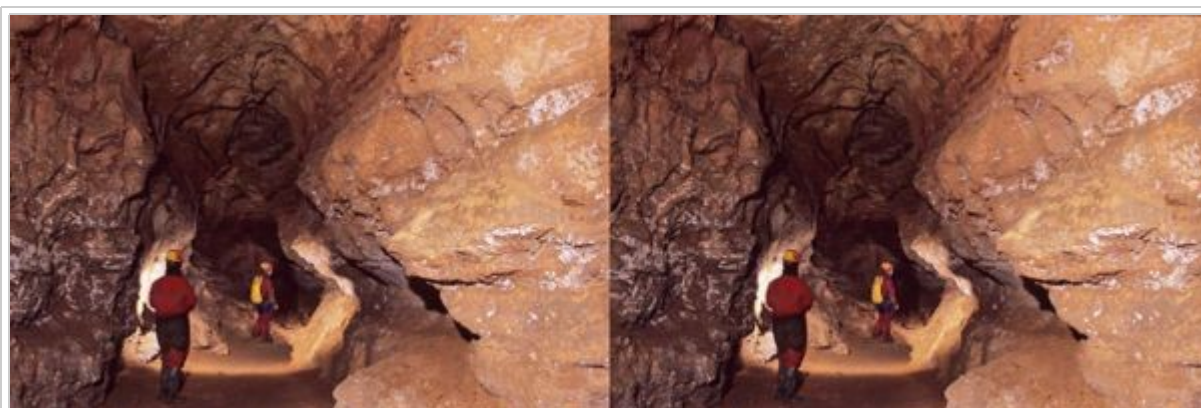

Très vite, un boyau où il faut ramper sur quelques mètres, bientôt un puits de 15 mètres et nous voilà dans une galerie où les merveilles s'enchaînent.

Peut-être un tremblement de terre ? On ne sait pas, mais un évènement a cassé cette concrétion que Cyrille contemple aujourd'hui.

Serait-ce un coulis de Chantilly ?.

Mais qu'y a t-il tout au fond ?.

Cyrille est dans une géode au dessus de la galerie principale. Cet endroit est un ancien affluent

aujourd'hui comblé de concrétions.

Cette cascade pétrifiée a été bâtie par l'eau pendant plusieurs millénaires. Mais chaque seconde fut précieuse pour que le carbonate de calcium puisse se déposer.

La remontée de ce puits de 15 mètres nous permet de rejoindre la surface.

La forêt de la Loubière est remplie de mystères. Nous voici au scialet des Joufflus, petit gouffre d'une centaine de mètre où les concrétions abondent. Cécile descend le 2° puit d'une profondeur de 26 mètres...

... tandis que Mathilde regarde dans la concrétion.

Le scialet Michelier s'ouvre au milieu du val de Vassieux. Son entrée plus qu'étonnante nous fait pénétrer

par une courte série de puits dans une galerie haute dont on voit ici l'accès