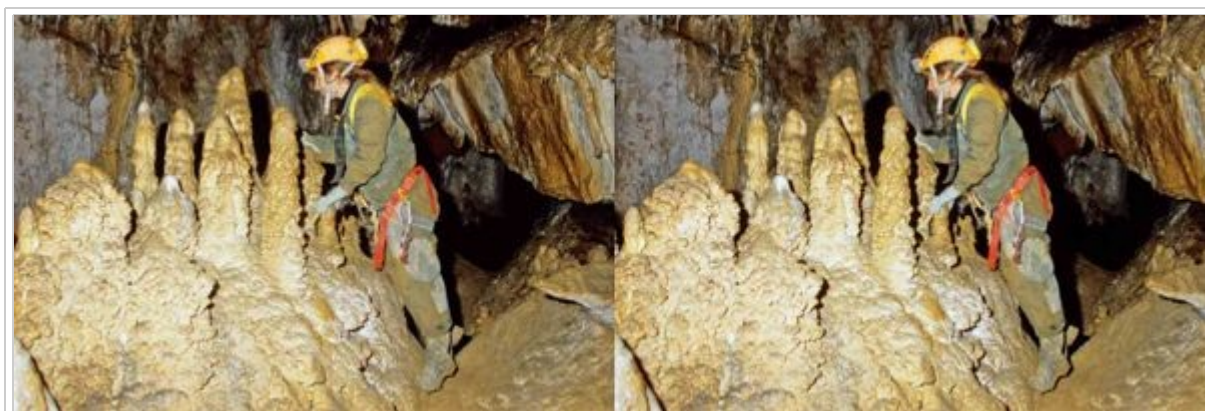

Très vite, un boyau où il faut ramper sur quelques mètres, bientôt un puits de 15 mètres et nous voilà dans une galerie où les merveilles s'enchaînent.

Peut-être un tremblement de terre ? On ne sait pas, mais un évènement a cassé cette concrétion que Cyrille contemple aujourd'hui.

Serait-ce un coulis de Chantilly ?.

Mais qu'y a t-il tout au fond ?.

Cyrille est dans une géode au dessus de la galerie principale. Cet endroit est un ancien affluent

aujourd'hui comblé de concrétions.

Cette cascade pétrifiée a été bâtie par l'eau pendant plusieurs millénaires. Mais chaque seconde fut précieuse pour que le carbonate de calcium puisse se déposer.

La remontée de ce puits de 15 mètres nous permet de rejoindre la surface.

La forêt de la Loubière est remplie de mystères. Nous voici au scialet des Joufflus, petit gouffre d'une centaine de mètre où les concrétions abondent. Cécile descend le 2° puit d'une profondeur de 26 mètres...

... tandis que Mathilde regarde dans la concrétion.

Le scialet Michelier s'ouvre au milieu du val de Vassieux. Son entrée plus qu'étonnante nous fait pénétrer

par une courte série de puits dans une galerie haute dont on voit ici l'accès