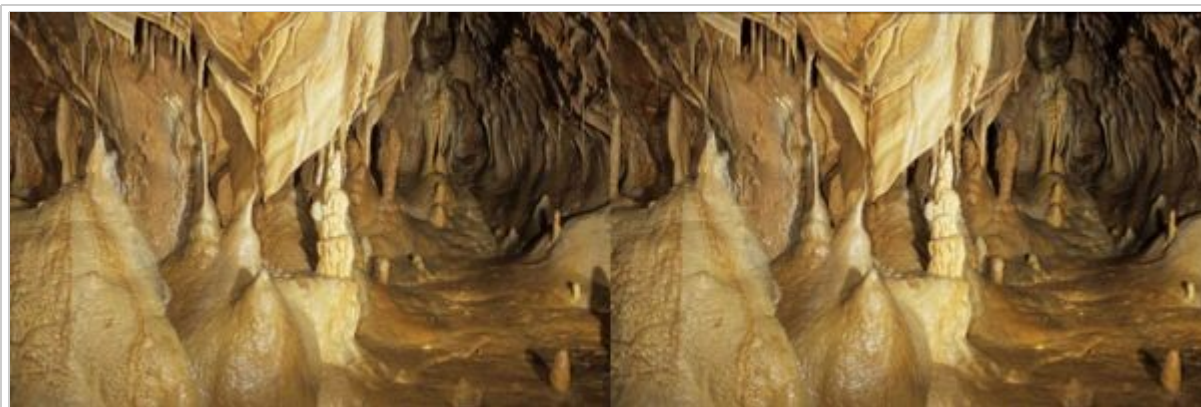

*\* Cliquer sur une image pour l'agrandir !*

Il y avait autrefois ici, une rivière souterraine. Nous sommes sous les bois de Méaudre. L'Antre de Vénus est une cavité qui s'ouvre par une entrée discrète.

Serait-ce un coulis de Chantilly ?.

Mais qu'y a t-il tout au fond ?.

Cyrille est dans une géode au dessus de la galerie principale. Cet endroit est un ancien affluent

aujourd'hui comblé de concrétions.

Cette cascade pétrifiée a été bâtie par l'eau pendant plusieurs millénaires. Mais chaque seconde fut précieuse pour que le carbonate de calcium puisse se déposer.

La remontée de ce puits de 15 mètres nous permet de rejoindre la surface.

La forêt de la Loubière est remplie de mystères. Nous voici au scialet des Joufflus, petit gouffre d'une centaine de mètre où les concrétions abondent. Cécile descend le 2° puit d'une profondeur de 26 mètres...

... tandis que Mathilde regarde dans la concrétion.

Le scialet Michelier s'ouvre au milieu du val de Vassieux. Son entrée plus qu'étonnante nous fait pénétrer

par une courte série de puits dans une galerie haute dont on voit ici l'accès