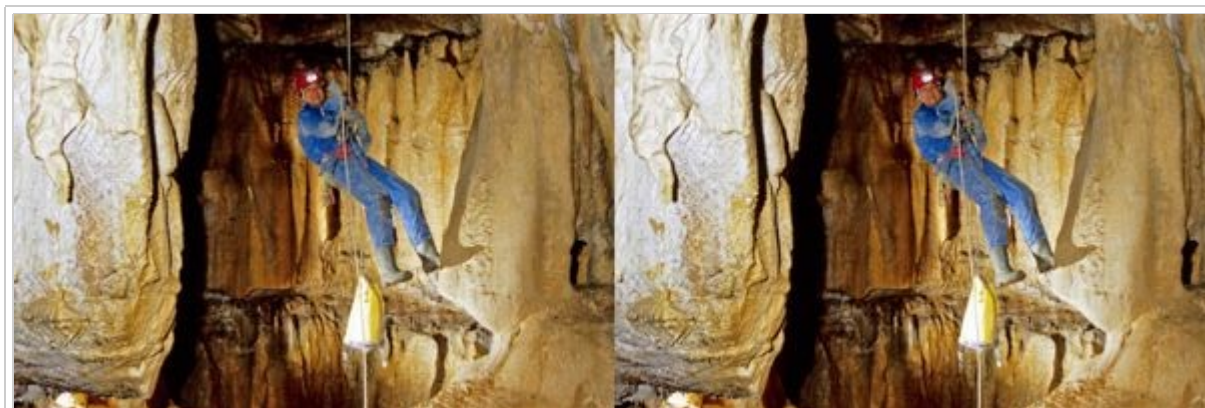

Très vite, un boyau où il faut ramper sur quelques mètres, bientôt un puits de 15 mètres et nous voilà dans une galerie où les merveilles s'enchaînent.

Peut-être un tremblement de terre ? On ne sait pas, mais un évènement a cassé cette concrétion que Cyrille contemple aujourd'hui.

Serait-ce un coulis de Chantilly ?.

Mais qu'y a t-il tout au fond ?.

Cyrille est dans une géode au dessus de la galerie principale. Cet endroit est un ancien affluent

aujourd'hui comblé de concrétions.

Cette cascade pétrifiée a été bâtie par l'eau pendant plusieurs millénaires. Mais chaque seconde fut précieuse pour que le carbonate de calcium puisse se déposer.

La remontée de ce puits de 15 mètres nous permet de rejoindre la surface.

La forêt de la Loubière est remplie de mystères. Nous voici au scialet des Joufflus, petit gouffre d'une centaine de mètre où les concrétions abondent. Cécile descend le 2° puit d'une profondeur de 26 mètres...

... tandis que Mathilde regarde dans la concrétion.

Le scialet Michelier s'ouvre au milieu du val de Vassieux. Son entrée plus qu'étonnante nous fait pénétrer

par une courte série de puits dans une galerie haute dont on voit ici l'accès