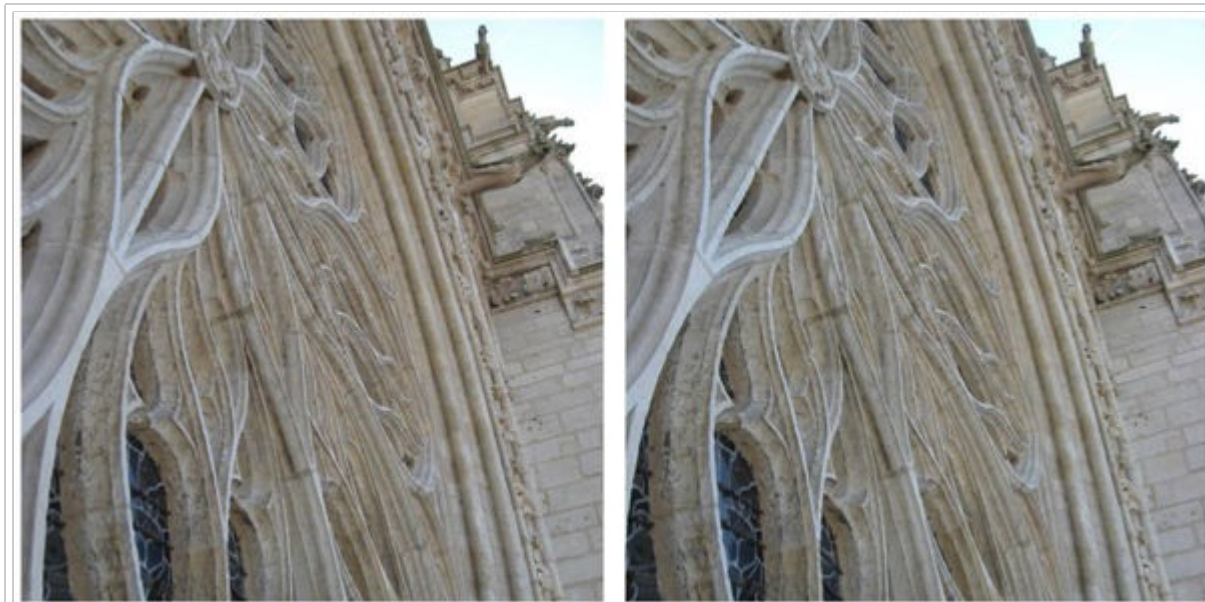

## Galerie de Paul Underwood

◀ Retour Index

*\* Cliquer sur une image pour l'agrandir !*

Cathédrale Notre-Dame d'Amiens: le portail central

Cathédrale Notre-Dame d'Amiens: des statues

Cathédrale Notre-Dame d'Amiens: la grande rose

Cathédrale Notre-Dame d'Amiens: vue depuis la tour

Cathédrale Notre-Dame d'Amiens: balade au triforium

Cathédrale Notre-Dame d'Amiens: balade au triforium

Cathédrale Notre-Dame d'Amiens, le soir

Cathédrale Notre-Dame d'Amiens, le soir