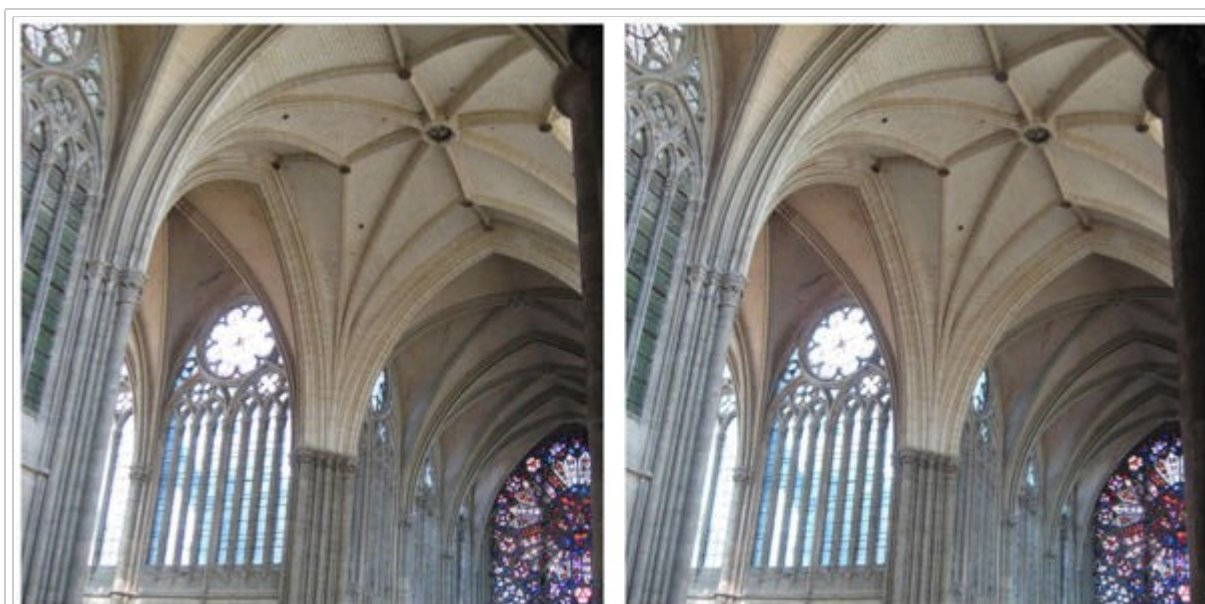

## Galerie de Paul Underwood

◀ Retour Index

*\* Cliquer sur une image pour l'agrandir !*

Cathédrale Notre-Dame d'Amiens: le portail central

Cathédrale Notre-Dame d'Amiens: des statues

Cathédrale Notre-Dame d'Amiens: la grande rose

Cathédrale Notre-Dame d'Amiens: vue depuis la tour

Cathédrale Notre-Dame d'Amiens: balade au triforium

Cathédrale Notre-Dame d'Amiens: balade au triforium

Cathédrale Notre-Dame d'Amiens, le soir

Cathédrale Notre-Dame d'Amiens, le soir