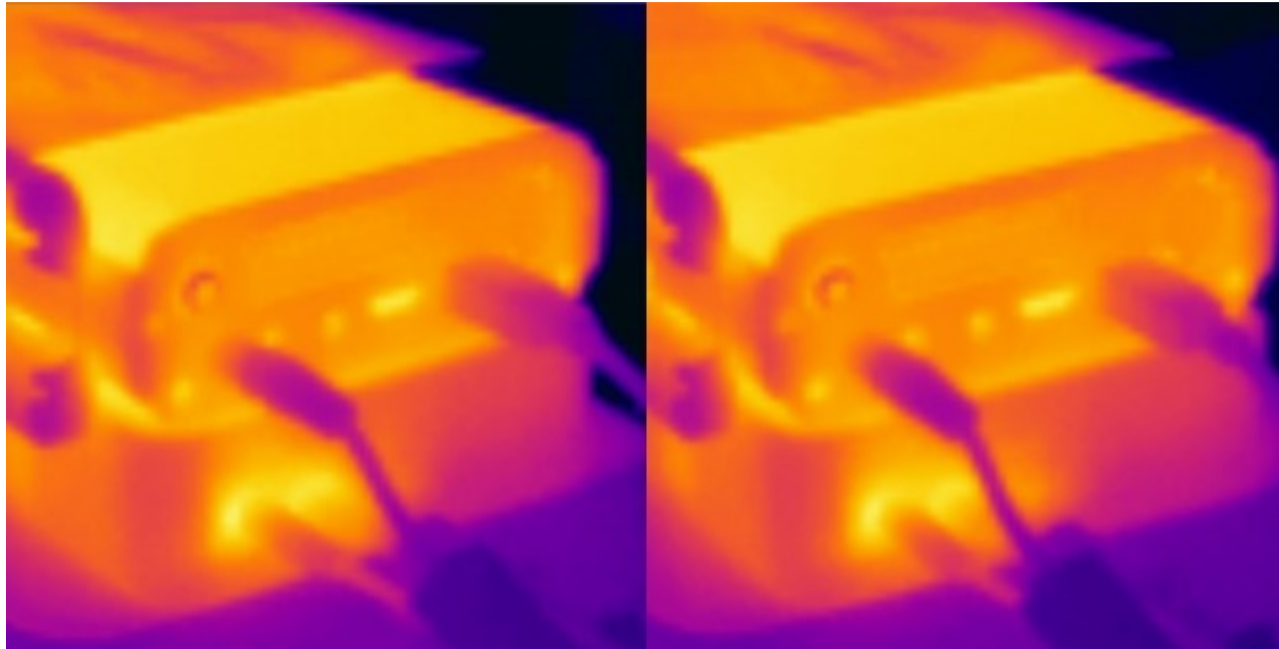

De Stéréo-Club Français.

Page utilisateur de Sylvain Weiller

► *Pour discuter avec moi des pages SCF-Wiki, utilisez ma page de discussion.*

► *Visitez mes pages de galleries :*
1 seul miroir (photos & films)
Faune
Flore
Divers 2-temps (Cha-Cha) dont IR thermique
Paysages
Hyperstéréo
W3

Mes articles

Mon site perso

- *Comme à gauche : Images et explication du montage à un seul miroir sur mon site perso ! (<http://sweiller.free.fr/3DBasket/SingleM3Dcam/Single-mirror-macro-camera-3D.htm>)*
- *Image thermique ci dessous (disque dur externe en vision //): Voir page ChaCha et lien vers mon site pour de nombreuses autres...*

Catégorie : Page Utilisateur

Sylvain Weiller : la macro à un seul miroir (nécessite un objectif photo de petit diamètre pour obtenir une base de ~5mm !)

- Dernière modification de cette page le 12 février 2011 à 05:06.